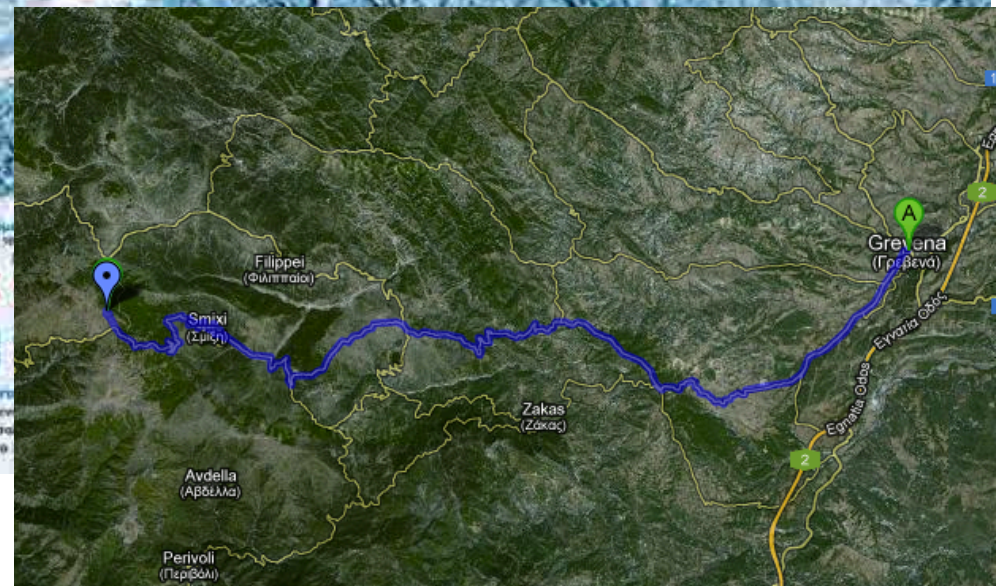

Seli

Prefektur	Berg	Resort
Imathia	Vermio	Seli
Naousa	18km	29min

3-5 Pigadia

Prefektur	Berg	Resort
Imathia	Vermio	3-5 Pigadia
Naousa	17km	30 min

ΧΙΟΝΟΔΡΟΜΙΚΟ ΚΕΝΤΡΟ ΟΛΥΜΠΙC AIR - ΚΑΙΜΑΚΤΣΑΛΑΝ

ΑΜΙΓΗΣ ΝΟΜΑΡΧΙΑΚΗ ΕΠΙΧΕΙΡΗΣΗ
ΕΥΡΩΠΑΪΚΗΣ ΑΝΑΠΤΥΞΗΣ ΠΕΛΛΑΣ (ΕΥΡΩΠΑ)

Mt. Voras Kaimaktsalan

Prefektur	Berg	Resort
Pella	Voras	Kaimaktsalan
Arnissa	35	65 min

Viglia

Prefektur	Berg	Resort
Florina	Verno	Viglia Pissoderi
Florina	19km	16min

Vasilitsa

Prefektur	Berg	Resort
Grevena	Vassilitsa	Vassilitsa
Grevena	47km	66min