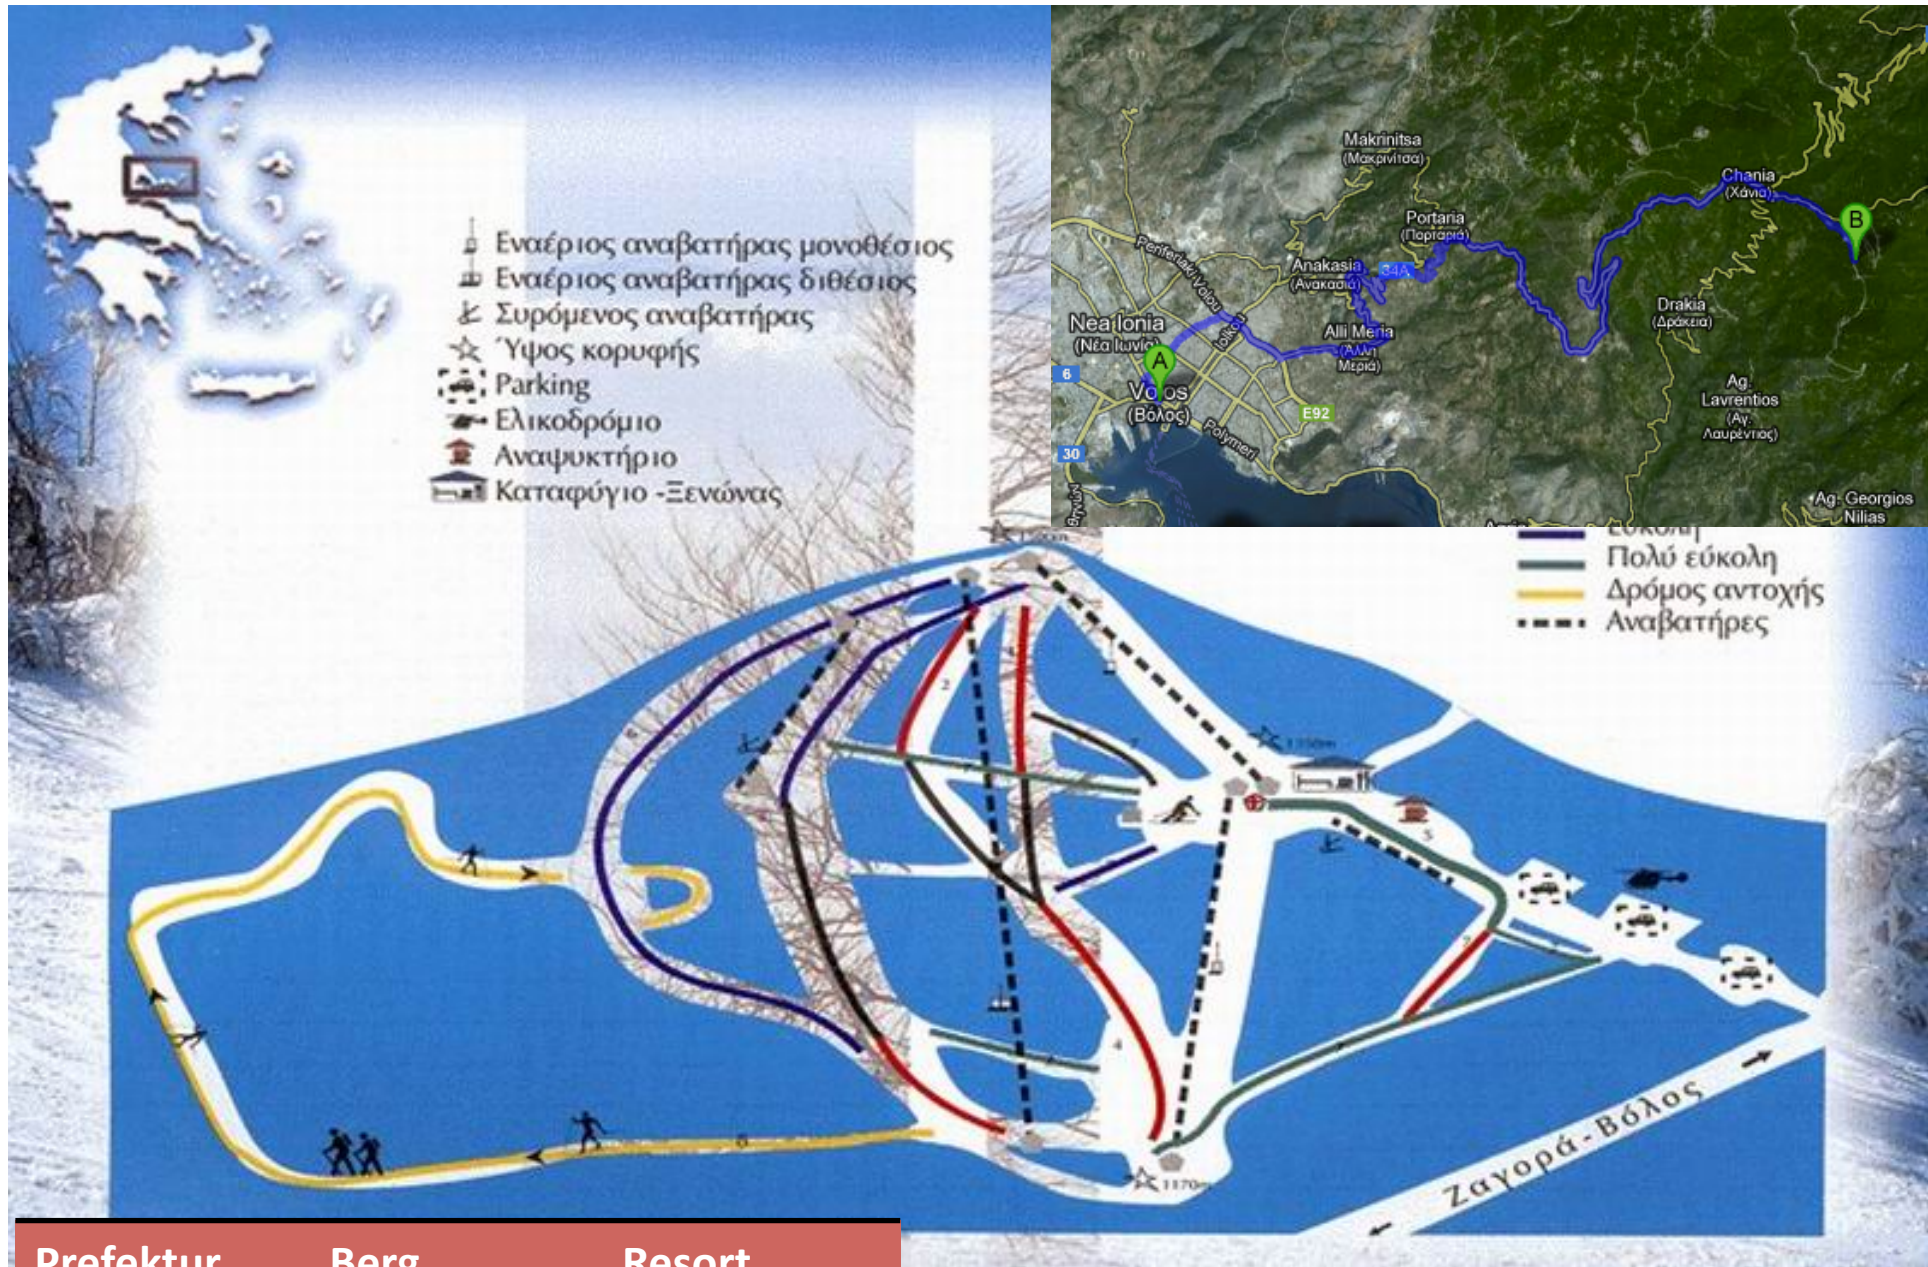

		Abfahrt	KM	Std	Ankunft
Tag 1	Athen	13:20	305	03:12	
	Volos				16:32
Tag 2	Volos	09:00	26	00:45	
	Pelion Ski Center				09:45
	Elatochori	11:45	205	03:00	
	Thessaloniki	16:45	107	01:36	18:21
Tag 3	Thessaloniki	08:30	109	01:47	
	Lailias			10:17	
	Falakros	11:17	120	02:25	
	Thessaloniki	16:12	186	02:48	19:00
Tag 4	Thessaloniki	08:30	101	01:23	
	Seli			09:53	
	3-5 Pigadia	10:53	55	00:34	
	Kaimaktsalan	12:27	60	01:38	
	Florina	15:20	64	01:13	16:33
Tag 5	Florina	08:30	19	00:16	
	Vigla			08:46	
	Vasilitsa	09:46	162	02:14	
	Metsovo	15:00	118	02:10	17:10
Tag 6	Metsovo	08:30	2	00:10	
	Metsovo			08:40	
	Karpenissi	09:10	214	03:57	
	Amfikleia	16:07	131	01:57	18:04
Tag 7	Amfikleia	08:30	22	00:34	
	Fterolakka			09:04	
	Kalavitra	13:04	227	03:25	16:29
Tag 8	Kalavitra	08:30	17	00:22	
	Kalavitra			08:52	
	Maianalo	10:22	76	01:31	
	Athen	12:53	198	02:07	15:00

Prefektur	Berg	Resort
Magnessia	Pelion	Agriolefkes
Volos	26km	41 min

Pilion

Elatochori

Prefektur	Berg	Resort
Pieria	Pieria	Elatochori
Katerini	36 km	48 min

Lailias

Prefektur

Berg

Resort

Πρόκειται για μια εντελώς διαφορετική πρόταση στον Πάρνασσό. Διαθέτει 4 συρόμενους αναβατήρες (2 mini lifts) ενώ συνδέεται με τα Καλλάρια μέσω σηματοδοτημένων διαδρομών. Για τους λάτρεις του off-piste αποτελεί αγαθό για ένα αξιόλογο ski-safari στις παρθένες κορυφές του Πάρνασσου.