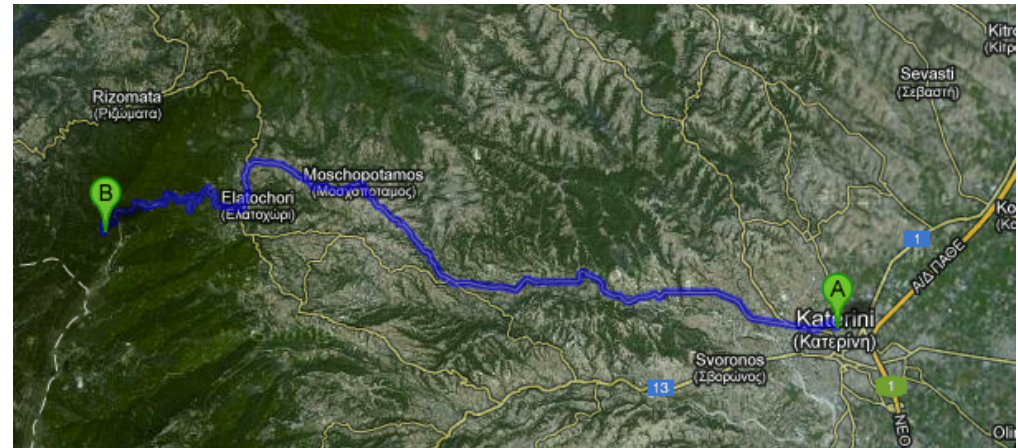

		Abfahrt	KM	Std	Ankunft
Tag 1	Athen	13:20	305	03:12	
	Volos				16:32
Tag 2	Volos	09:00	26	00:45	
	Pelion Ski Center				09:45
	Elatochori	11:45	205	03:00	
	Thessaloniki	16:45	107	01:36	18:21
Tag 3	Thessaloniki	08:30	109	01:47	
	Lailias			10:17	
	Falakros	11:17	120	02:25	
	Thessaloniki	16:12	186	02:48	19:00
Tag 4	Thessaloniki	08:30	101	01:23	
	Seli			09:53	
	3-5 Pigadia	10:53	55	00:34	
	Kaimaktsalan	12:27	60	01:38	
	Florina	15:20	64	01:13	16:33
Tag 5	Florina	08:30	19	00:16	
	Vigla			08:46	
	Vasilitsa	09:46	162	02:14	
	Metsovo	15:00	118	02:10	17:10
Tag 6	Metsovo	08:30	2	00:10	
	Metsovo			08:40	
	Karpenissi	09:10	214	03:57	
	Amfikleia	16:07	131	01:57	18:04
Tag 7	Amfikleia	08:30	22	00:34	
	Fterolakka			09:04	
	Kalavitra	13:04	227	03:25	16:29
Tag 8	Kalavitra	08:30	17	00:22	
	Kalavitra			08:52	
	Maianalo	10:22	76	01:31	
	Athen	12:53	198	02:07	15:00

Prefektur	Berg	Resort
Magnessia	Pelion	Agriolefkes
Volos	26km	41 min

Pilion

Elatochori

Prefektur	Berg	Resort
Pieria	Pieria	Elatochori
Katerini	36 km	48 min

Lailias

Prefektur

Berg

Resort

Viotia

Vrodou

Lailias

Serres

26km

44min

- ΑΝΕΤΗΣΙΑ
- ΤΕΡΜΑΤΩΝ
- ΚΑΤΕΡΓΕΙΑ
- ΕΚΜΟΣΧΕΥΣΗ
- ΣΕΝΤΡΑΖΕ
- ΚΙΝΗΤΟΙ
- ΚΑΦΕΝΕΙΟ

Prefektur	Berg	Resort
Drama	Falakro	Falakro
Drama	44km	65 min

Seli

Prefektur	Berg	Resort
Imathia	Vermio	Seli
Naousa	18km	29min

3-5 Pigadia

Prefektur	Berg	Resort
Imathia	Vermio	3-5 Pigadia
Naousa	17km	30 min

ΧΙΟΝΟΔΡΟΜΙΚΟ ΚΕΝΤΡΟ ΟΛΥΜΠΙC AIR - ΚΑΙΜΑΚΤΣΑΛΑΝ

ΑΜΙΓΗΣ ΝΟΜΑΡΧΙΑΚΗ ΕΠΙΧΕΙΡΗΣΗ
ΕΥΡΩΠΑΪΚΗΣ ΑΝΑΠΤΥΞΗΣ ΠΕΛΛΑΣ (ΕΥΡΩΠΑ)