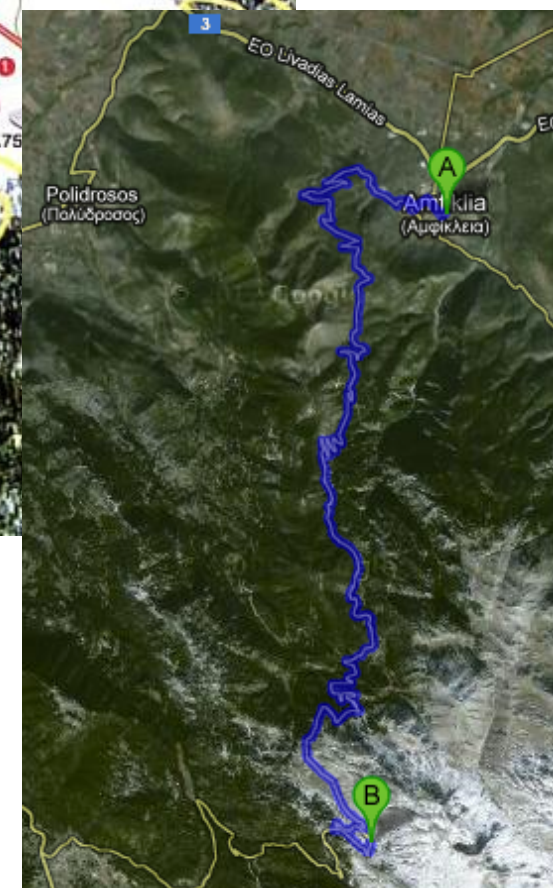

Prefektur	Berg	Resort
Viotia	Parnassos	Kelaria Fterolakka
Amfiklia	22 km	34 min