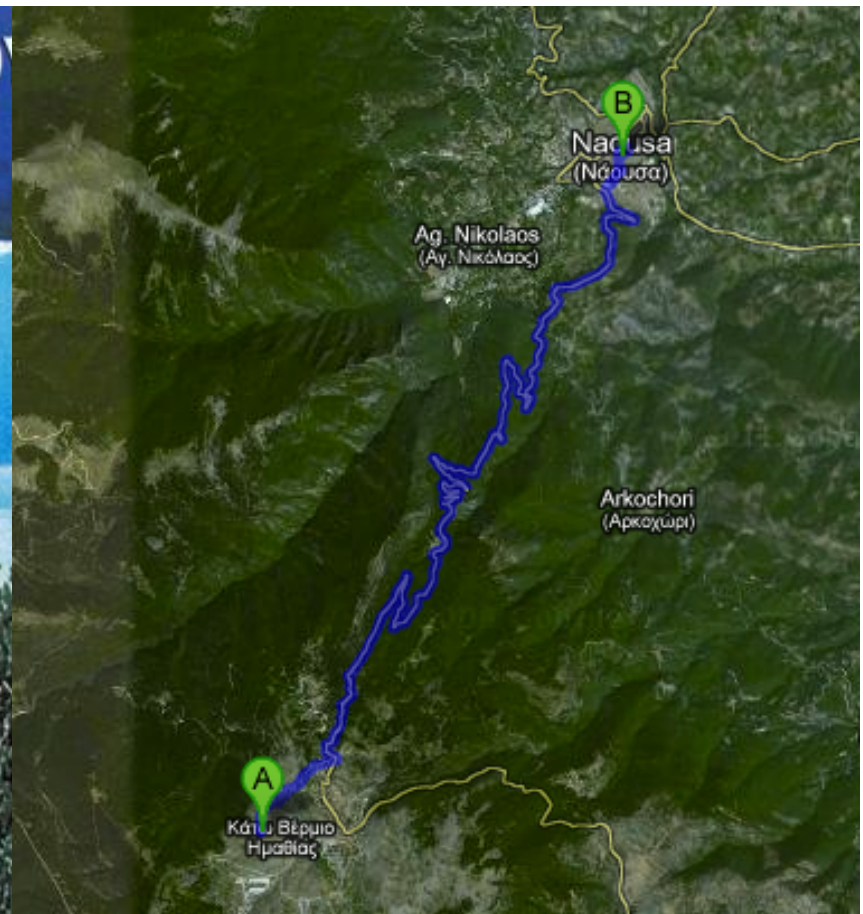

Prefektur	Berg	Resort
Magnessia	Pelion	Agriolefkes
Volos	26km	41 min

Pilion

Elatochori

Prefektur	Berg	Resort
Pieria	Pieria	Elatochori
Katerini	36 km	48 min

Lailias

Prefektur

Berg

Resort

Viotia

Vrodou

Lailias

Serres

26km

44min

- ΑΝΕΤΗΣΙΑ
- ΤΕΡΜΑΤΩΝ
- ΚΑΤΕΡΓΕΙΑ
- ΕΚΜΟΣΧΕΥΣΗ
- ΣΕΝΤΡΑΖΕ
- ΚΙΝΗΤΟΙ
- ΚΑΦΕΝΕΙΟ

Prefektur	Berg	Resort
Drama	Falakro	Falakro
Drama	44km	65 min

Seli

Prefektur	Berg	Resort
Imathia	Vermio	Seli
Naousa	18km	29min

3-5 Pigadia

Prefektur	Berg	Resort
Imathia	Vermio	3-5 Pigadia
Naousa	17km	30 min

ΧΙΟΝΟΔΡΟΜΙΚΟ ΚΕΝΤΡΟ ΟΛΥΜΠΙC AIR - ΚΑΙΜΑΚΤΣΑΛΑΝ

ΑΜΙΓΗΣ ΝΟΜΑΡΧΙΑΚΗ ΕΠΙΧΕΙΡΗΣΗ
ΕΥΡΩΠΑΪΚΗΣ ΑΝΑΠΤΥΞΗΣ ΠΕΛΛΑΣ (ΕΥΡΩΠΑ)

Mt. Voras Kaimaktsalan

Prefektur	Berg	Resort
Pella	Voras	Kaimaktsalan
Arnissa	35	65 min

Viglia

Prefektur	Berg	Resort
Florina	Verno	Viglia Pissoderi
Florina	19km	16min

Vasilitsa

Prefektur	Berg	Resort
Grevena	Vassilitsa	Vassilitsa
Grevena	47km	66min