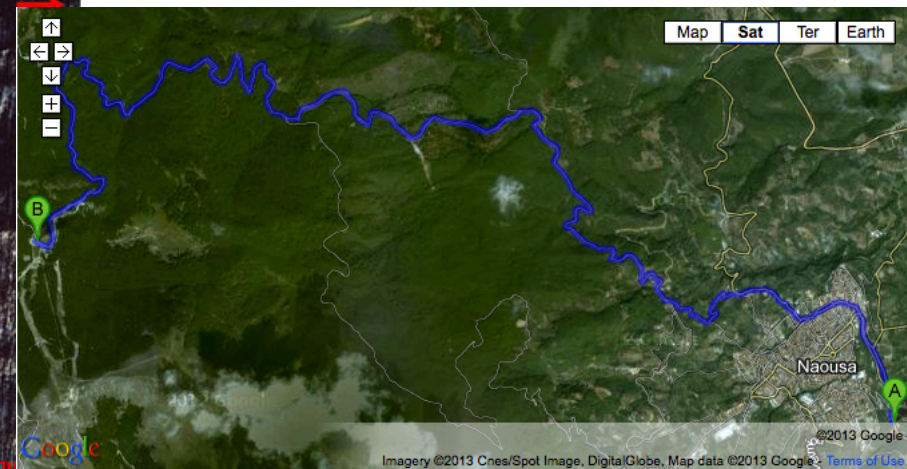

Prefektur	Berg	Resort
Magnessia	Pelion	Agriolefkes
Volos	26km	41 min

Pilion

Elatochori

Prefektur	Berg	Resort
Pieria	Pieria	Elatochori
Katerini	36 km	48 min

Lailias

Prefektur

Berg

Resort

Viotia

Vrodou

Lailias

Serres

26km

44min

- ΑΝΕΤΗΣΙΑ
- ΤΕΡΜΑΤΩΝ
- ΚΑΤΕΡΓΕΙΑ
- ΕΚΜΟΣΧΕΥΣΗ
- ΣΕΝΤΡΑΖΕ
- ΚΙΝΗΤΟΙ
- ΚΑΦΕΝΕΙΟ

Prefektur	Berg	Resort
Drama	Falakro	Falakro
Drama	44km	65 min

Seli

Prefektur	Berg	Resort
Imathia	Vermio	Seli
Naousa	18km	29min

3-5 Pigadia

Prefektur	Berg	Resort
Imathia	Vermio	3-5 Pigadia
Naousa	17km	30 min

ΧΙΟΝΟΔΡΟΜΙΚΟ ΚΕΝΤΡΟ ΟΛΥΜΠΙC AIR - ΚΑΙΜΑΚΤΣΑΛΑΝ

ΑΜΙΓΗΣ ΝΟΜΑΡΧΙΑΚΗ ΕΠΙΧΕΙΡΗΣΗ
ΕΥΡΩΠΑΪΚΗΣ ΑΝΑΠΤΥΞΗΣ ΠΕΛΛΑΣ (ΕΥΡΩΠΑ)