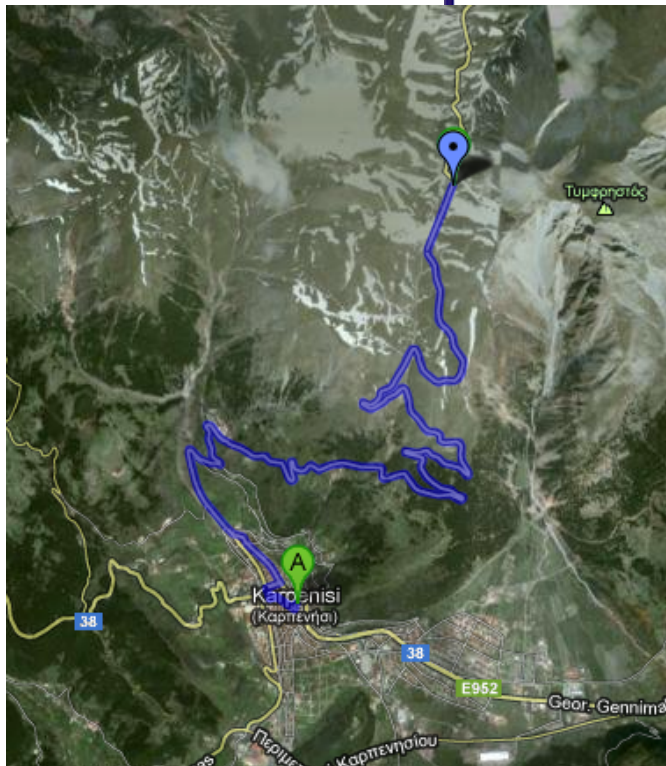

Mt. Voras Kaimaktsalan

Prefektur	Berg	Resort
Pella	Voras	Kaimaktsalan
Arnissa	35	65 min

Viglia

Prefektur	Berg	Resort
Florina	Verno	Viglia Pissoderi
Florina	19km	16min

Vasilitsa

Prefektur	Berg	Resort
Grevena	Vassilitsa	Vassilitsa
Grevena	47km	66min

Profitis Ilias/ Metsovo

Prefektur

Berg

Resort

Ioannina

Mavrovouni

Profitis Ilias

Velouchi Karpenissi

Prefektur	Berg	Resort
Evrytania	Tymfristos	Velouchi
Karpenis	11km	16min

Kelaria

Prefektur	Berg	Resort
Viotia	Parnassos	Kelaria Fterolakka
Amfiklia	22 km	34 min

Ένα μικρό "elite" χιονοδρομικό κέντρο

athens ski club

Πρόκειται για μια εντελώς διαφορετική πρόταση στον Πάρνασσό. Διαθέτει 4 συρόμενους αναβατήρες (2 mini lifts) ενώ συνδέεται με τα Καλλάρια μέσω σηματοδοτημένων διαδρομών. Για τους λάτρεις του off-piste αποτελεί αγαθό για ένα αξιόλογο ski-safari στις παρθένες κορυφές του Πάρνασσου.