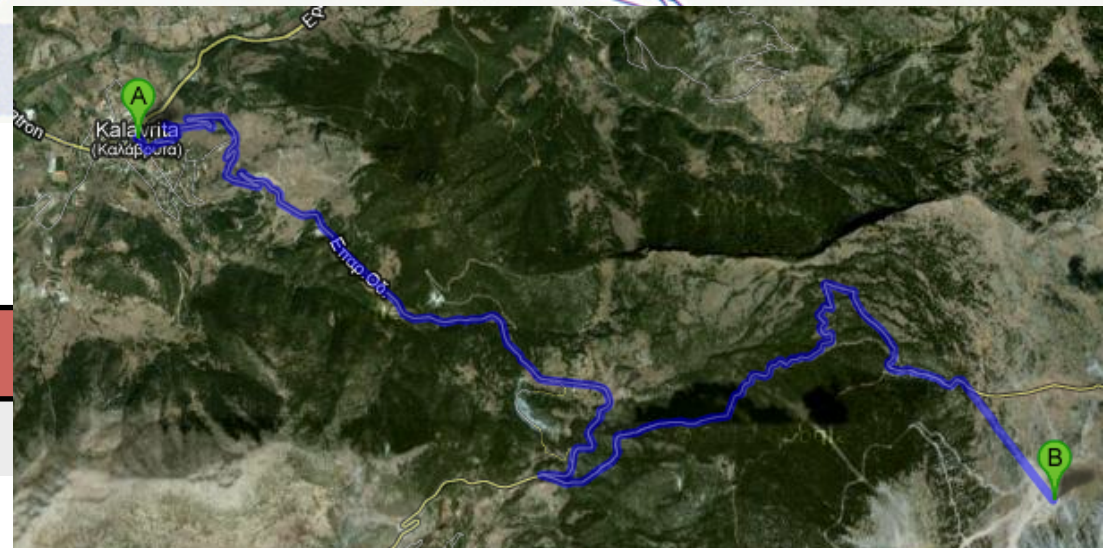

Kalavitra

Prefektur	Berg	Resort
Achaia	Chelmos	Kalavitra
Kalavitra	17 km	22 min