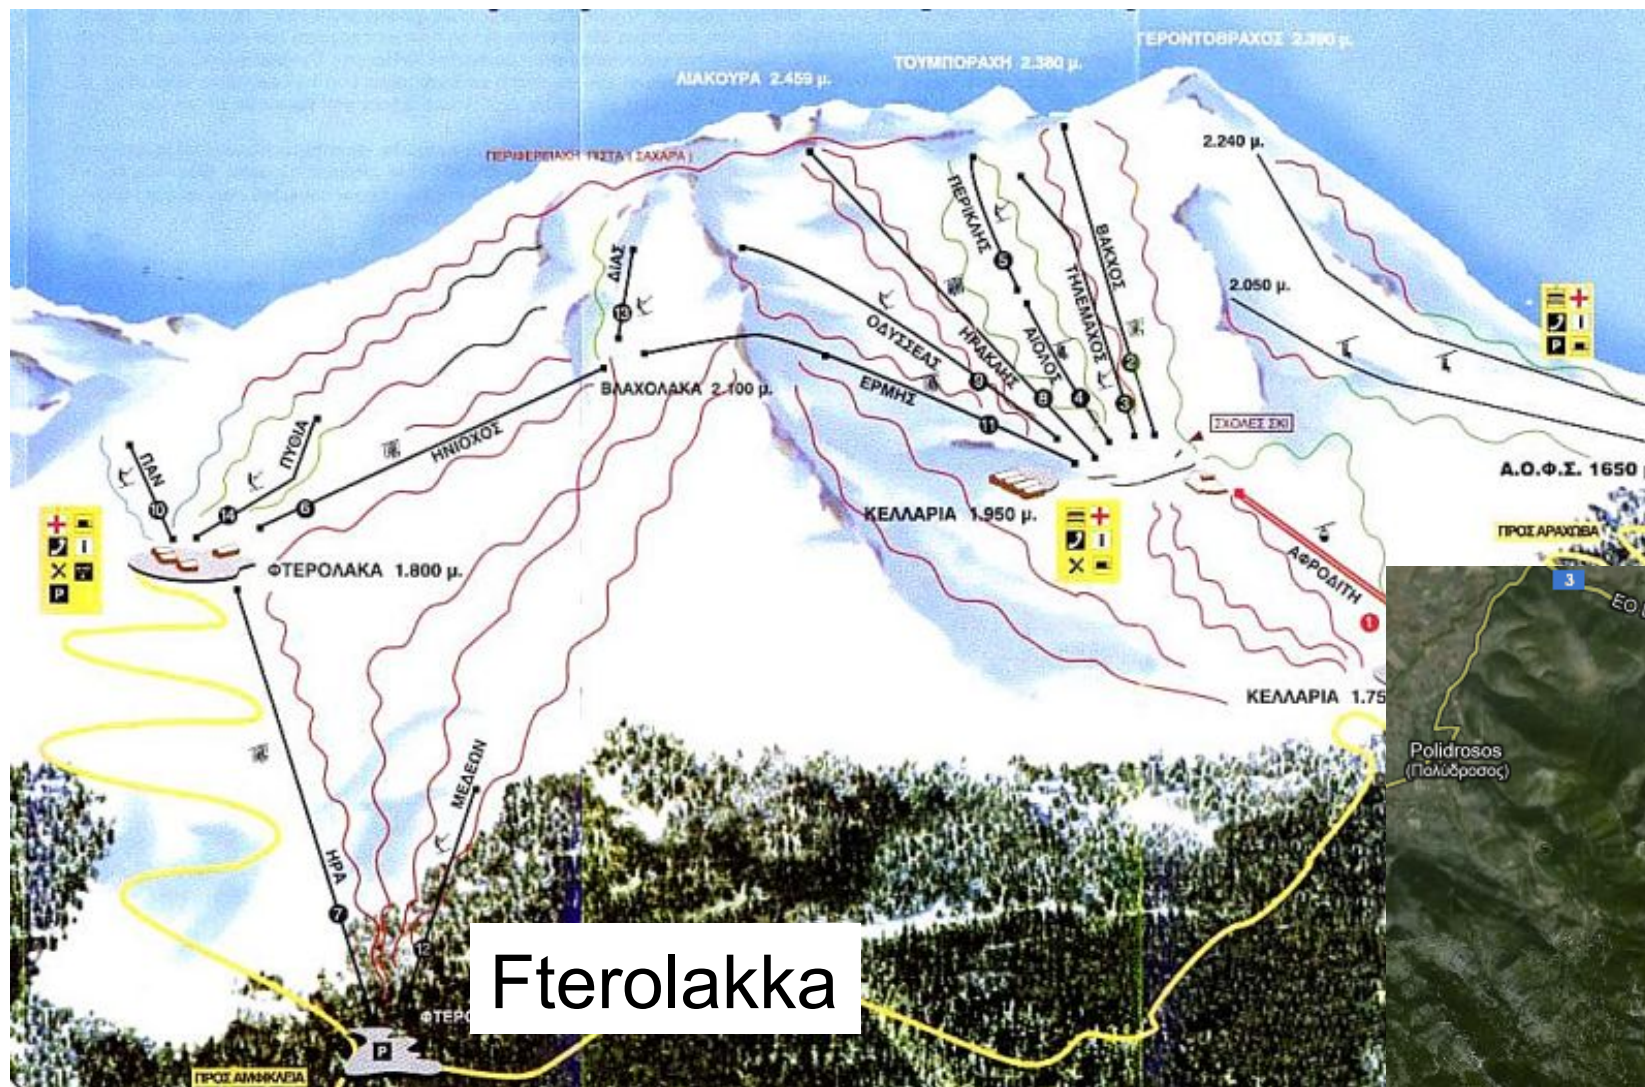

Kelaria

Prefektur	Berg	Resort
Viotia	Parnassos	Kelaria Fterolakka
Amfiklia	22 km	34 min