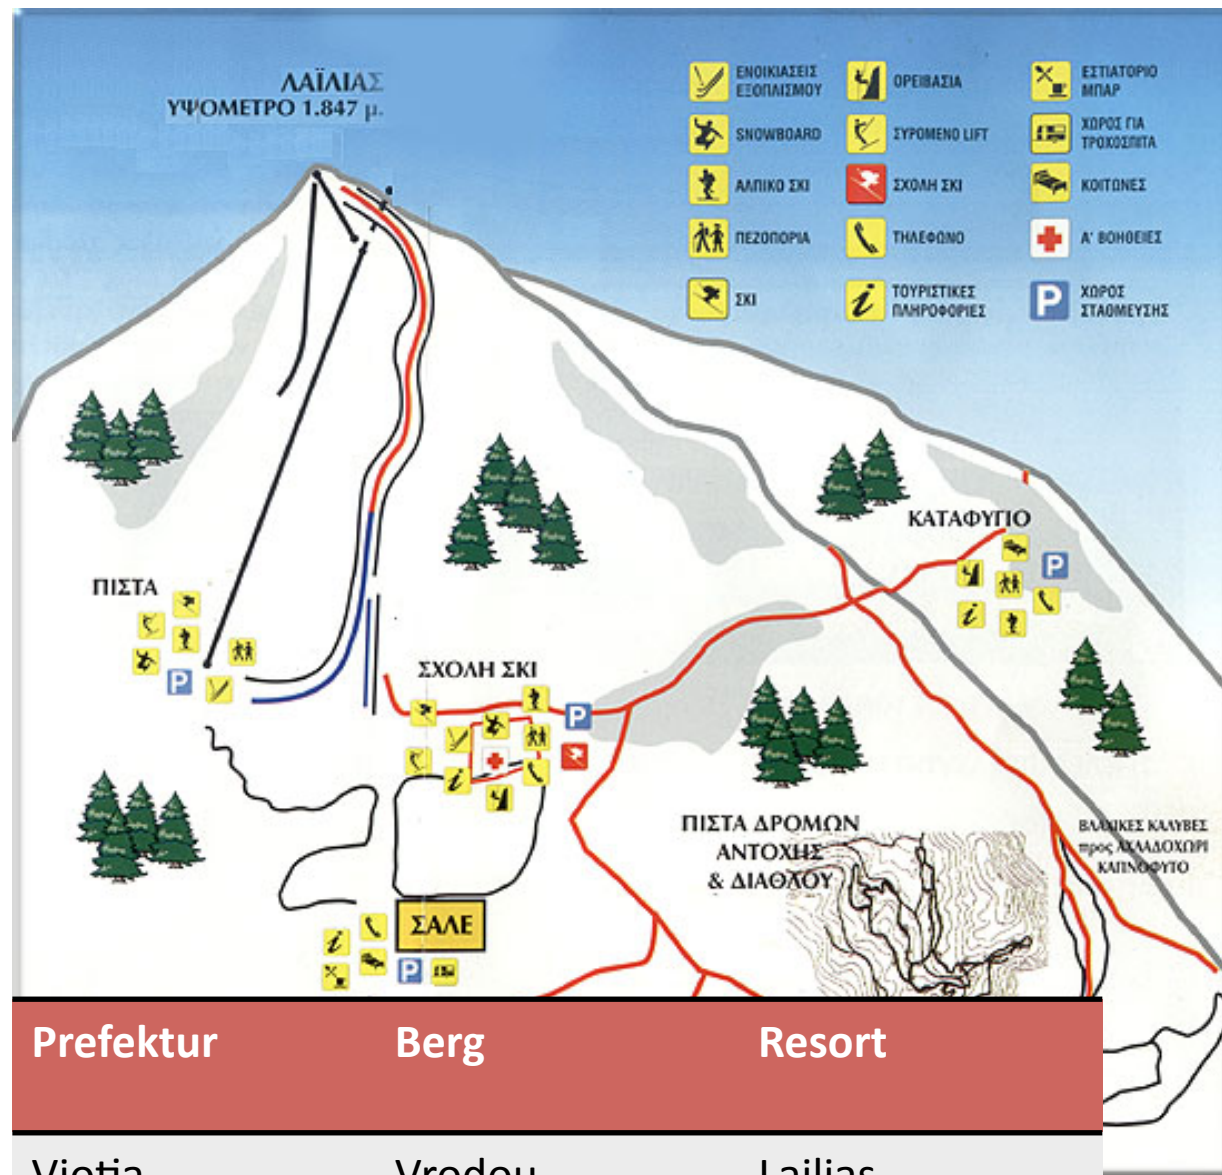

		Abfahrt	KM	Std	Ankunft
Tag 1	Athen	13:20	305	03:12	
	Volos				16:32
Tag 2	Volos	09:00	26	00:45	
	Pelion Ski Center				09:45
	Elatochori	11:45	205	03:00	
	Thessaloniki	16:45	107	01:36	18:21
Tag 3	Thessaloniki	08:30	109	01:47	
	Lailias			10:17	
	Falakros	11:17	120	02:25	
	Thessaloniki	16:12	186	02:48	19:00
Tag 4	Thessaloniki	08:30	101	01:23	
	Seli			09:53	
	3-5 Pigadia	10:53	55	00:34	
	Kaimaktsalan	12:27	60	01:38	
	Florina	15:20	64	01:13	16:33
Tag 5	Florina	08:30	19	00:16	
	Vigla			08:46	
	Vasilitsa	09:46	162	02:14	
	Metsovo	15:00	118	02:10	17:10
Tag 6	Metsovo	08:30	2	00:10	
	Metsovo			08:40	
	Karpenissi	09:10	214	03:57	
	Amfikleia	16:07	131	01:57	18:04
Tag 7	Amfikleia	08:30	22	00:34	
	Fterolakka			09:04	
	Kalavitra	13:04	227	03:25	16:29
Tag 8	Kalavitra	08:30	17	00:22	
	Kalavitra			08:52	
	Maianalo	10:22	76	01:31	
	Athen	12:53	198	02:07	15:00

Prefektur	Berg	Resort
Magnessia	Pelion	Agriolefkes
Volos	26km	41 min

Pilion

Elatochori

Prefektur	Berg	Resort
Pieria	Pieria	Elatochori
Katerini	36 km	48 min

Lailias

Prefektur

Berg

Resort

Viotia

Vrodou

Lailias

Serres

26km

44min

- ΑΝΕΤΗΣΙΑ
- ΤΕΡΜΑΤΩΝ
- ΚΑΤΕΡΓΕΙΑ
- ΕΚΜΟΣΧΕΥΣΗ
- ΣΕΝΤΡΑΖΕ
- ΚΙΝΗΤΟΙ
- ΚΑΦΕΝΕΙΟ

Prefektur	Berg	Resort
Drama	Falakro	Falakro
Drama	44km	65 min

Πρόκειται για μια εντελώς διαφορετική πρόταση στον Πάρνασσό. Διαθέτει 4 συρόμενους αναβατήρες (2 mini lifts) ενώ συνδέεται με τα Καλλάρια μέσω σηματοδοτημένων διαδρομών. Για τους λάτρεις του off-piste αποτελεί αγαθό για ένα αξιόλογο ski-safari στις παρθένες κορυφές του Πάρνασσου.