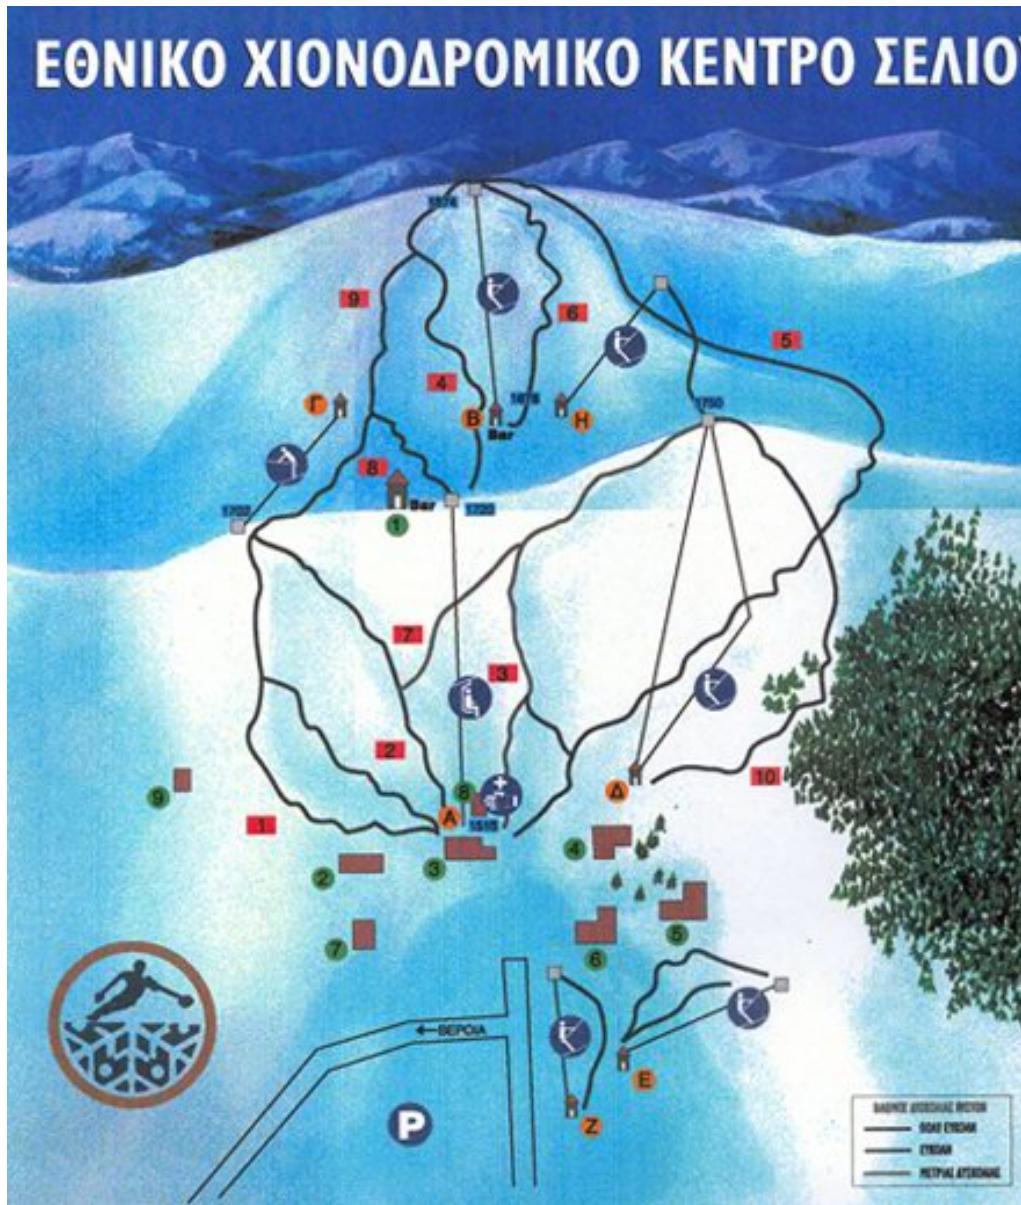

Prefektur	Berg	Resort
Magnessia	Pelion	Agriolefkes
Volos	26km	41 min

Pilion

Elatochori

Prefektur	Berg	Resort
Pieria	Pieria	Elatochori
Katerini	36 km	48 min

Lailias

Prefektur

Berg

Resort

Viotia

Vrodou

Lailias

Serres

26km

44min

- ΑΝΕΤΗΣΙΑ
- ΤΕΡΜΑΤΩΝ
- ΚΑΤΕΡΓΕΙΑ
- ΕΚΜΟΣΧΕΥΣΗ
- ΣΕΝΤΡΑΖΕ
- ΚΙΝΗΤΟΙ
- ΚΑΦΕΝΕΙΟ

Prefektur	Berg	Resort
Drama	Falakro	Falakro
Drama	44km	65 min

Seli

Prefektur	Berg	Resort
Imathia	Vermio	Seli
Naousa	18km	29min

3-5 Pigadia

Prefektur	Berg	Resort
Imathia	Vermio	3-5 Pigadia
Naousa	17km	30 min

ΧΙΟΝΟΔΡΟΜΙΚΟ ΚΕΝΤΡΟ ΟΛΥΜΠΙC AIR - ΚΑΙΜΑΚΤΣΑΛΑΝ

ΑΜΙΓΗΣ ΝΟΜΑΡΧΙΑΚΗ ΕΠΙΧΕΙΡΗΣΗ
ΕΥΡΩΠΑΪΚΗΣ ΑΝΑΠΤΥΞΗΣ ΠΕΛΛΑΣ (ΕΥΡΩΠΑ)