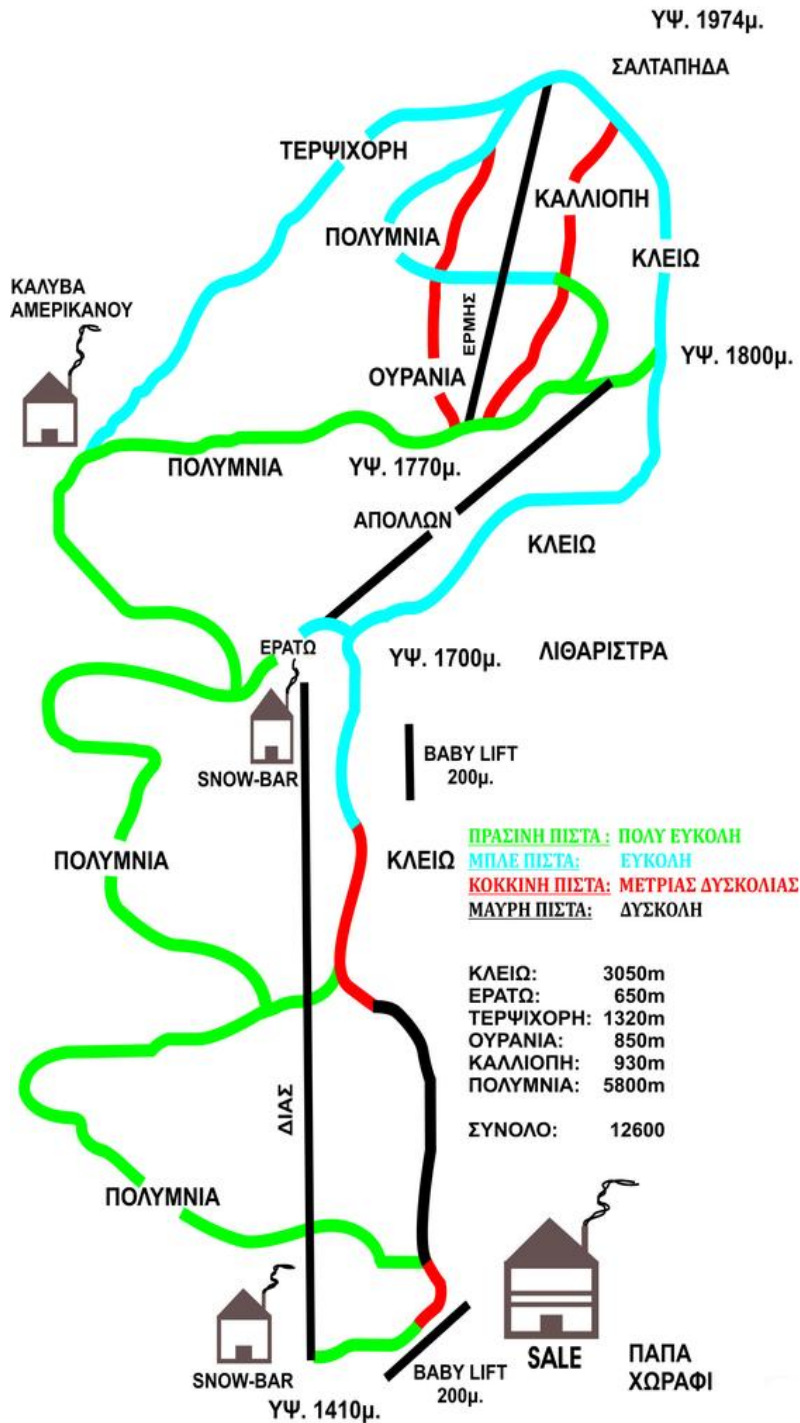

		Abfahrt	KM	Std	Ankunft
Tag 1	Athen	13:20	305	03:12	
	Volos				16:32
Tag 2	Volos	09:00	26	00:45	
	Pelion Ski Center				09:45
	Elatochori	11:45	205	03:00	
	Thessaloniki	16:45	107	01:36	18:21
Tag 3	Thessaloniki	08:30	109	01:47	
	Lailias			10:17	
	Falakros	11:17	120	02:25	
	Thessaloniki	16:12	186	02:48	19:00
Tag 4	Thessaloniki	08:30	101	01:23	
	Seli			09:53	
	3-5 Pigadia	10:53	55	00:34	
	Kaimaktsalan	12:27	60	01:38	
	Florina	15:20	64	01:13	16:33
Tag 5	Florina	08:30	19	00:16	
	Vigla			08:46	
	Vasilitsa	09:46	162	02:14	
	Metsovo	15:00	118	02:10	17:10
Tag 6	Metsovo	08:30	2	00:10	
	Metsovo			08:40	
	Karpenissi	09:10	214	03:57	
	Amfikleia	16:07	131	01:57	18:04
Tag 7	Amfikleia	08:30	22	00:34	
	Fterolakka			09:04	
	Kalavitra	13:04	227	03:25	16:29
Tag 8	Kalavitra	08:30	17	00:22	
	Kalavitra			08:52	
	Maianalo	10:22	76	01:31	
	Athen	12:53	198	02:07	15:00

Prefektur	Berg	Resort
Magnessia	Pelion	Agriolefkes
Volos	26km	41 min

Pilion

Elatochori

Prefektur	Berg	Resort
Pieria	Pieria	Elatochori
Katerini	36 km	48 min

Lailias

Prefektur

Berg

Resort