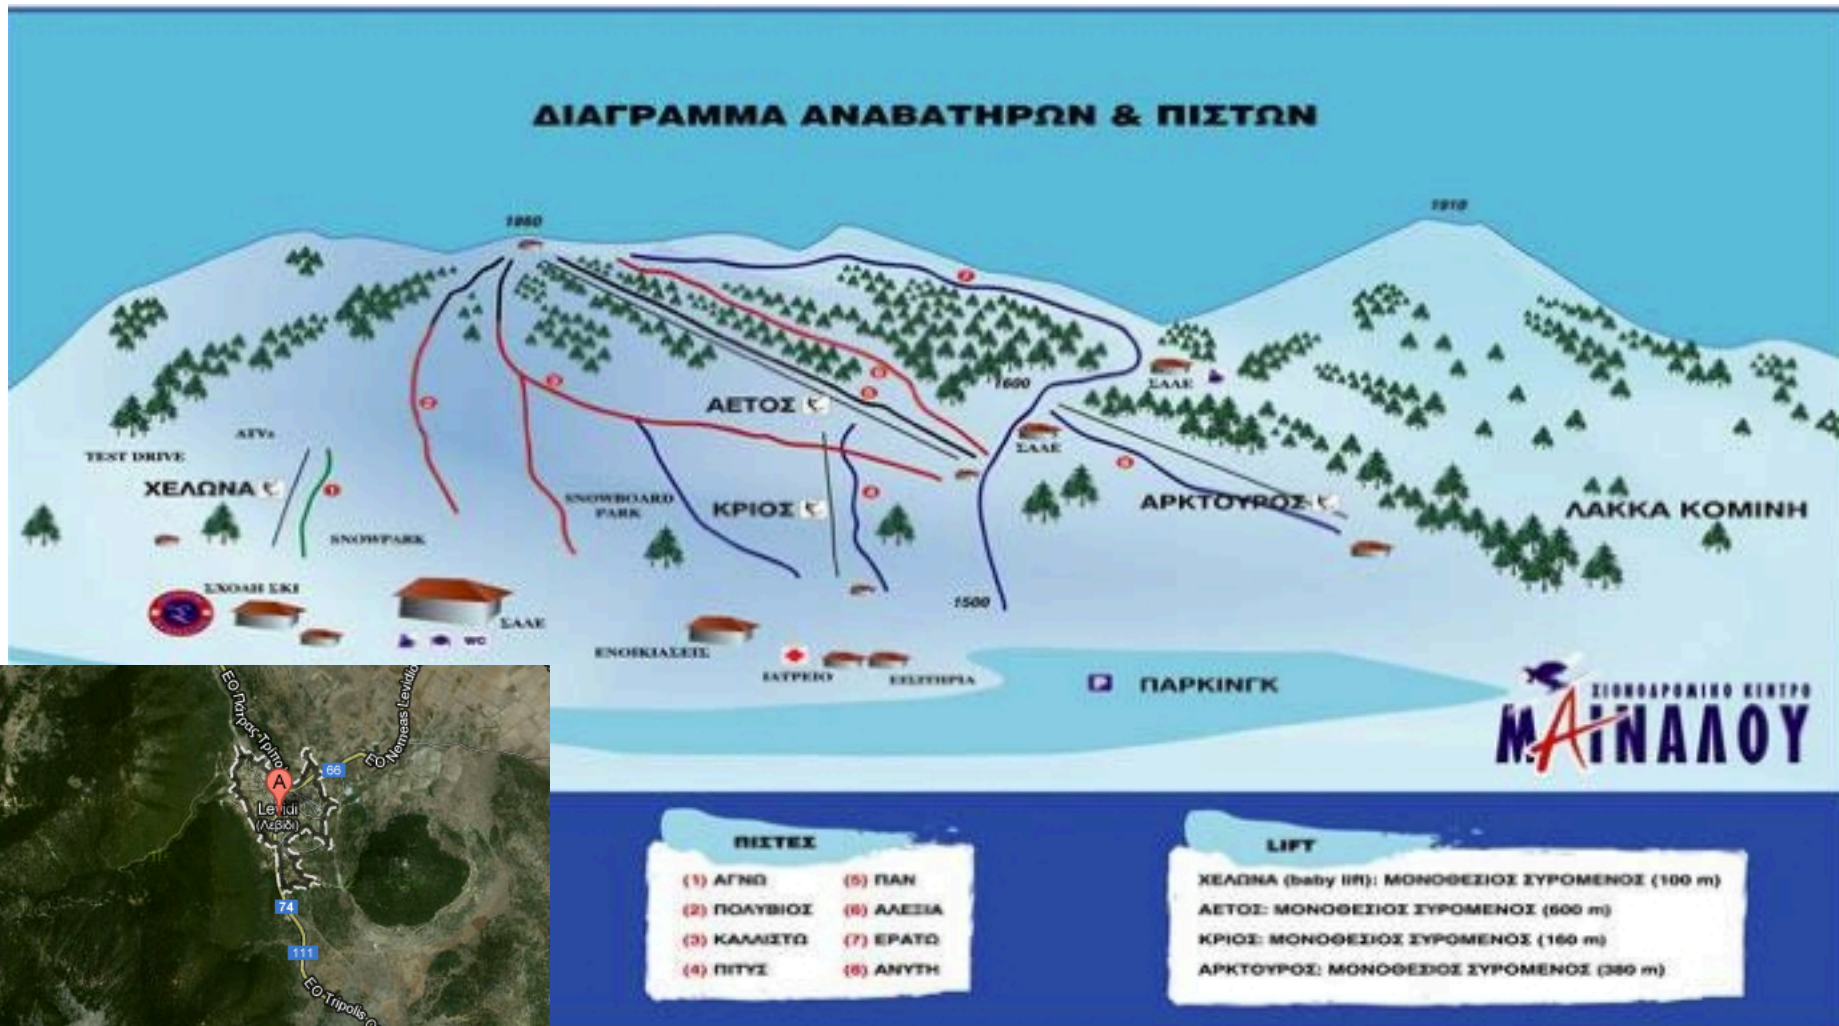

Gerontovrachos

Prefektur	Berg	Resort
Viotia	Parnassos	Gerontovrachos

Kalavitra

Prefektur	Berg	Resort
Achaia	Chelmos	Kalavitra
Kalavitra	17 km	22 min

Mainalo - Ostrakina

Prefektur	Berg	Resort
Arkadia	Menalon	Ostrakina
Levídhion	16km	25 min