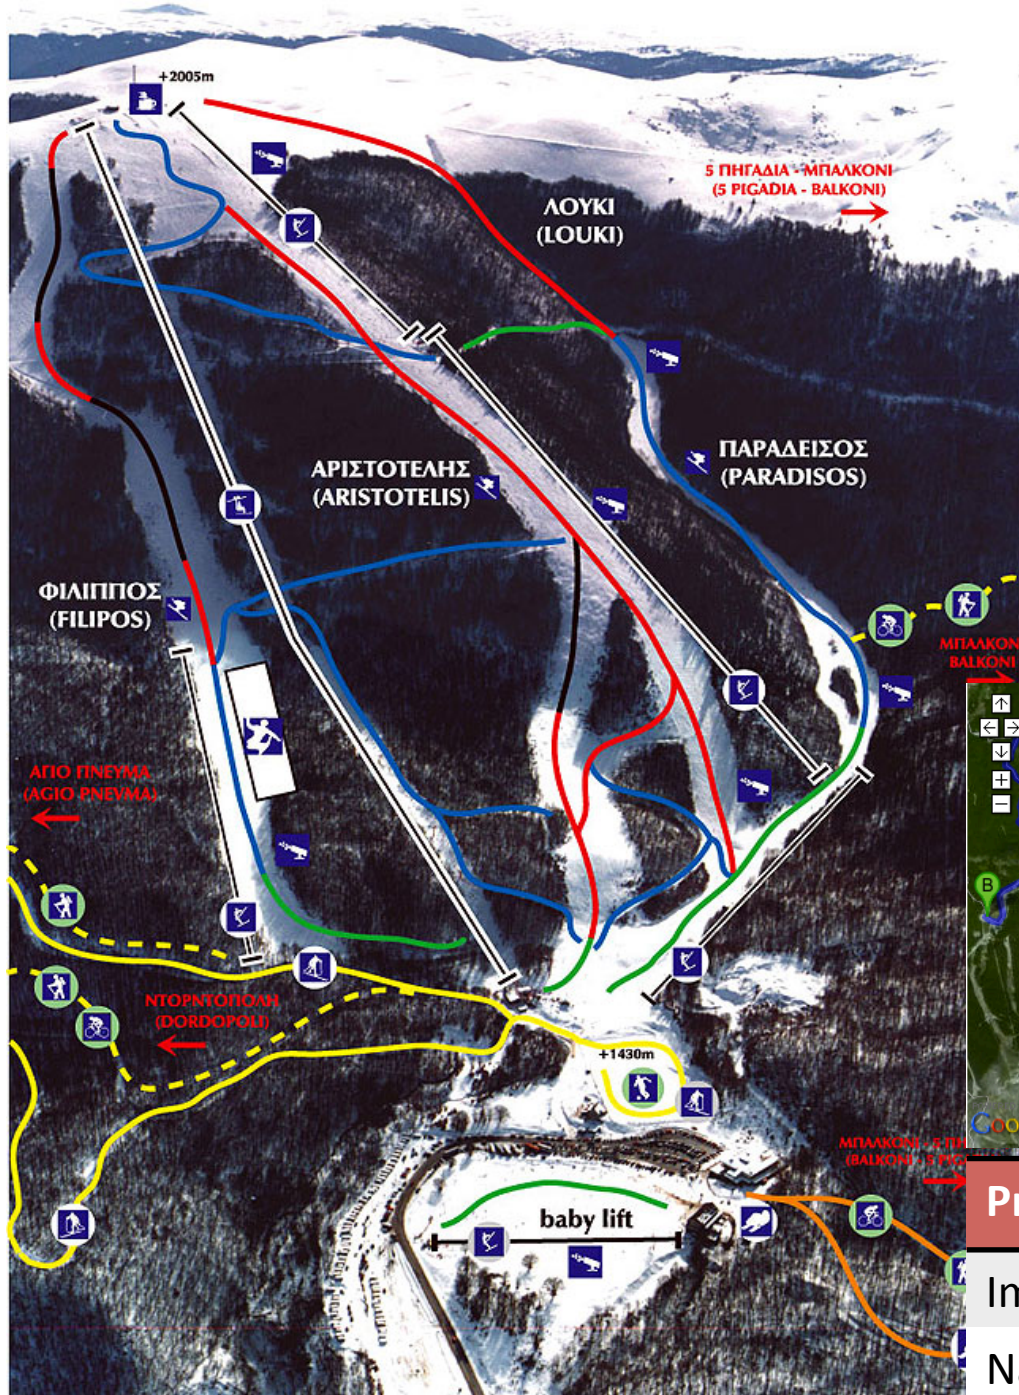

Prefektur	Berg	Resort
Magnessia	Pelion	Agriolefkes
Volos	26km	41 min

Pilion

Elatochori

Prefektur	Berg	Resort
Pieria	Pieria	Elatochori
Katerini	36 km	48 min

Lailias

Prefektur

Berg

Resort

Viotia

Vrodou

Lailias

Serres

26km

44min

- ΑΝΕΤΗΣΙΑ
- ΤΕΡΜΑΤΩΝ
- ΚΑΤΕΡΓΕΙΑ
- ΕΚΜΟΣΧΕΥΣΗ
- ΣΕΝΤΡΑΖΕ
- ΚΙΝΗΤΟΙ
- ΚΑΦΕΝΕΙΟ

Prefektur	Berg	Resort
Drama	Falakro	Falakro
Drama	44km	65 min

Seli

Prefektur	Berg	Resort
Imathia	Vermio	Seli
Naousa	18km	29min

3-5 Pigadia

Prefektur	Berg	Resort
Imathia	Vermio	3-5 Pigadia
Naousa	17km	30 min

ΧΙΟΝΟΔΡΟΜΙΚΟ ΚΕΝΤΡΟ ΟΛΥΜΠΙC AIR - ΚΑΙΜΑΚΤΣΑΛΑΝ

ΑΜΙΓΗΣ ΝΟΜΑΡΧΙΑΚΗ ΕΠΙΧΕΙΡΗΣΗ
ΕΥΡΩΠΑΪΚΗΣ ΑΝΑΠΤΥΞΗΣ ΠΕΛΛΑΣ (ΕΥΡΩΠΑ)

Πρόκειται για μια εντελώς διαφορετική πρόταση στον Πάρνασσό. Διαθέτει 4 συρόμενους αναβατήρες (2 mini lifts) ενώ συνδέεται με τα Καλλάρια μέσω σηματοδοτημένων διαδρομών. Για τους λάτρεις του off-piste αποτελεί αγαθό για ένα αξιόλογο ski-safari στις παρθένες κορυφές του Πάρνασσου.