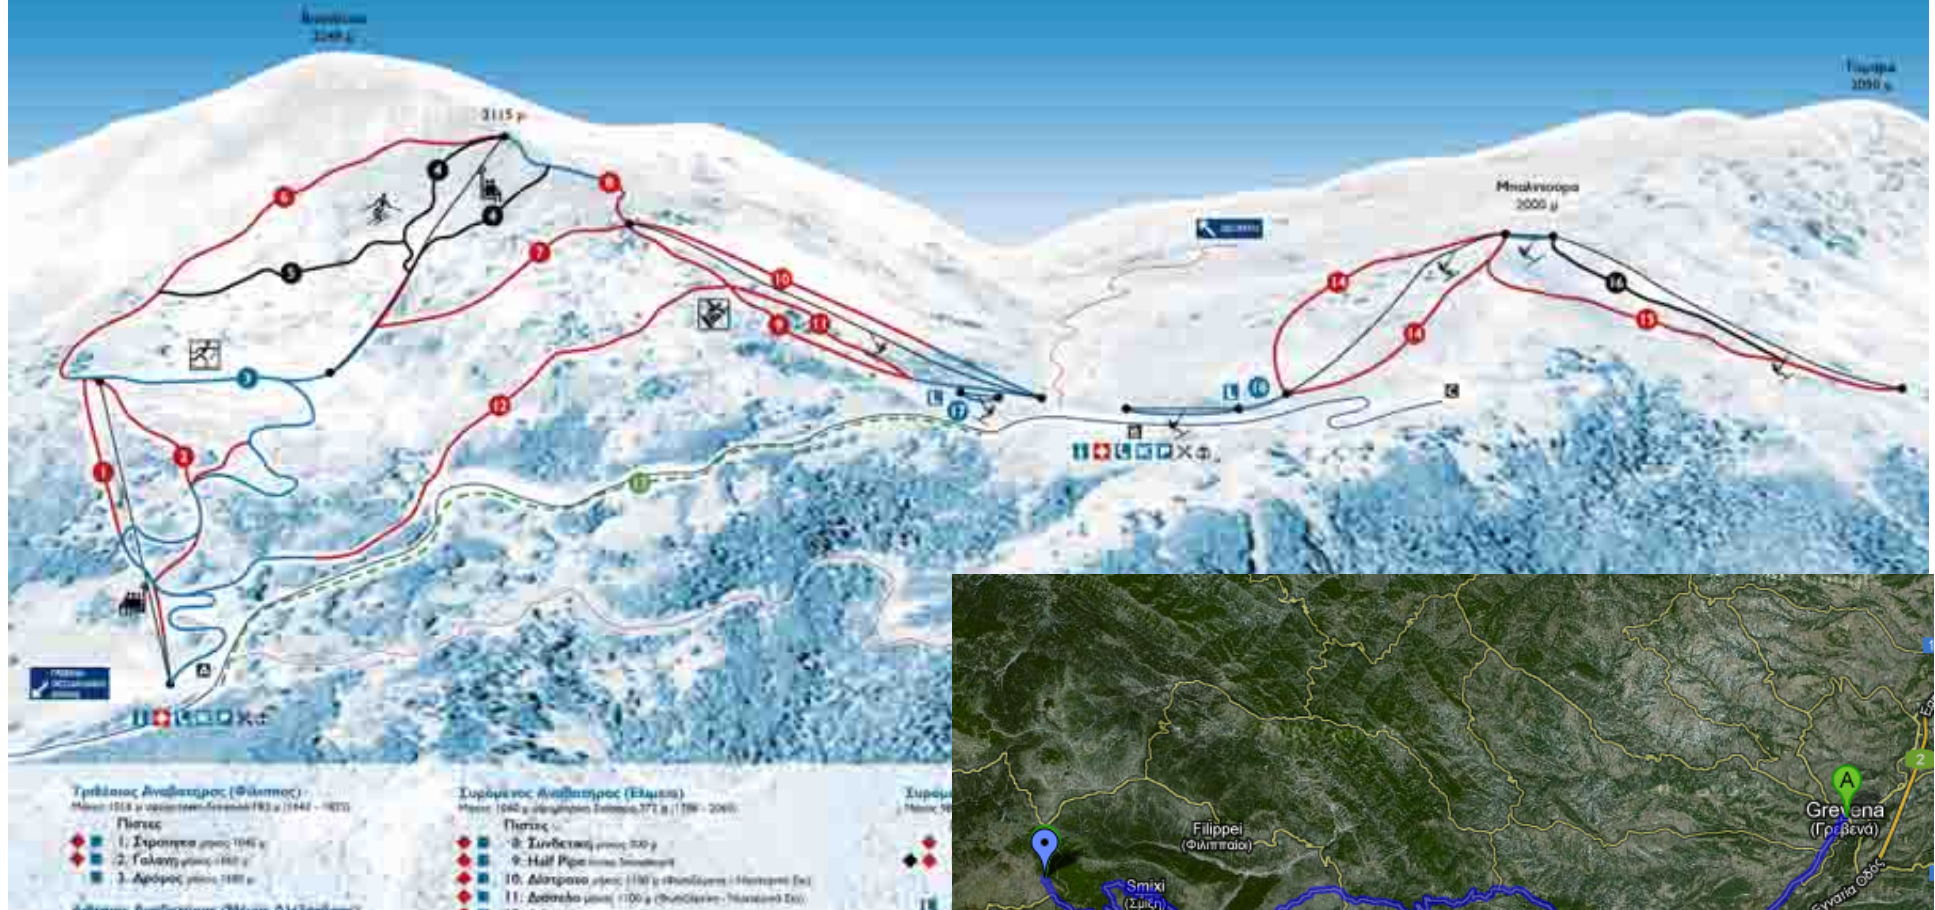

Mt. Voras Kaimaktsalan

Prefektur	Berg	Resort
Pella	Voras	Kaimaktsalan
Arnissa	35	65 min

Viglia

Prefektur	Berg	Resort
Florina	Verno	Viglia Pissoderi
Florina	19km	16min

Vasilitsa

Prefektur	Berg	Resort
Grevena	Vassilitsa	Vassilitsa
Grevena	47km	66min

Πρόκειται για μια εντελώς διαφορετική πρόταση στον Πάρνασσό. Διαθέτει 4 συρόμενους αναβατήρες (2 mini lifts) ενώ συνδέεται με τα Καλλάρια μέσω σηματοδοτημένων διαδρομών. Για τους λάτρεις του off-piste αποτελεί αγαθό για ένα αξιόλογο ski-safari στις παρθένες κορυφές του Πάρνασσου.

Το Χ. Κ. Γεροντόβραχος ανήκει στο **Athens Ski Club** (Αθηναϊκός Όμιλος Φίλων του Σκι) και λειτουργεί από το 1974 έως σήμερα. Βρίσκεται πριν τα Καλλάρια, σε απόσταση 21 χλμ από την Αράχωβα. Το χιονοδρομικό κέντρο λειτουργεί κυρίως με μέλη του σκι και όλους τους χιονοδρόμους και επισκέπτες που ζητούν **exclusive υπηρεσίες**, αποφεύγοντας τον συνωστισμό στις άκρες των lifts και την παύση αναζήτηση μιας θέσης parking.