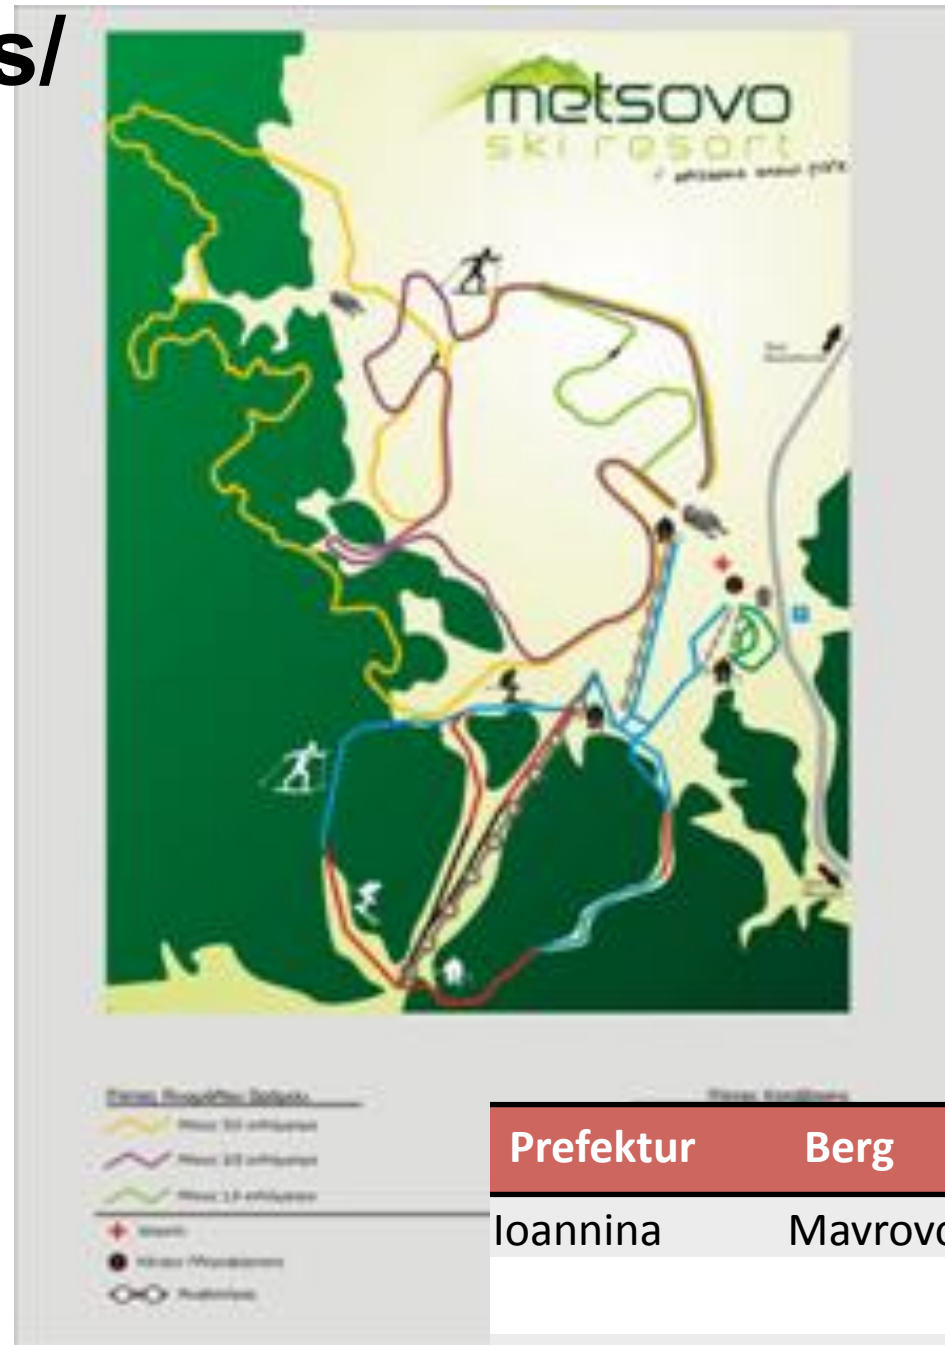

Profitis Ilias/ Metsovo

Prefektur

Berg

Resort

Ioannina

Mavrovouni

Profitis Ilias