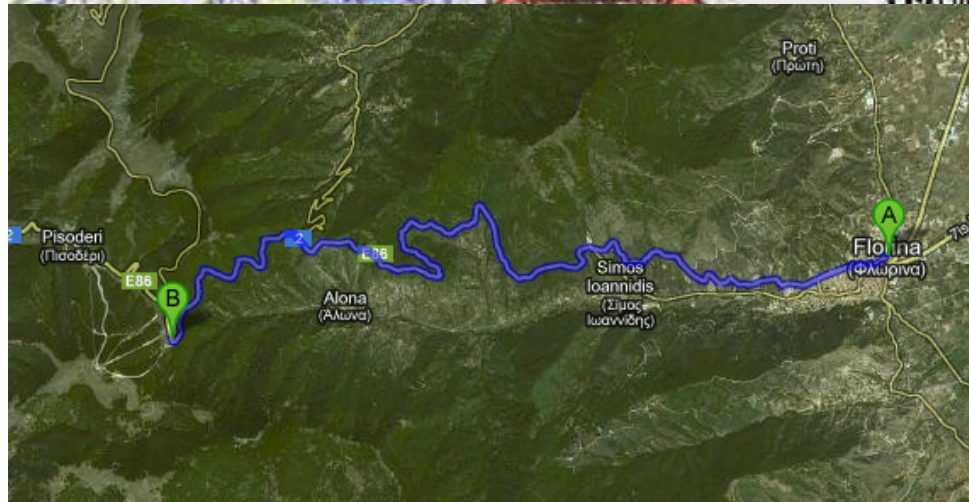

Seli

Prefektur	Berg	Resort
Imathia	Vermio	Seli
Naousa	18km	29min

3-5 Pigadia

Prefektur	Berg	Resort
Imathia	Vermio	3-5 Pigadia
Naousa	17km	30 min

ΧΙΟΝΟΔΡΟΜΙΚΟ ΚΕΝΤΡΟ ΟΛΥΜΠΙC AIR - ΚΑΙΜΑΚΤΣΑΛΑΝ

ΑΜΙΓΗΣ ΝΟΜΑΡΧΙΑΚΗ ΕΠΙΧΕΙΡΗΣΗ
ΕΥΡΩΠΑΪΚΗΣ ΑΝΑΠΤΥΞΗΣ ΠΕΛΛΑΣ (ΕΥΡΩΠΑ)

Mt. Voras Kaimaktsalan

Prefektur	Berg	Resort
Pella	Voras	Kaimaktsalan
Arnissa	35	65 min

Viglia

Prefektur	Berg	Resort
Florina	Verno	Viglia Pissoderi
Florina	19km	16min

Vasilitsa

Prefektur	Berg	Resort
Grevena	Vassilitsa	Vassilitsa
Grevena	47km	66min