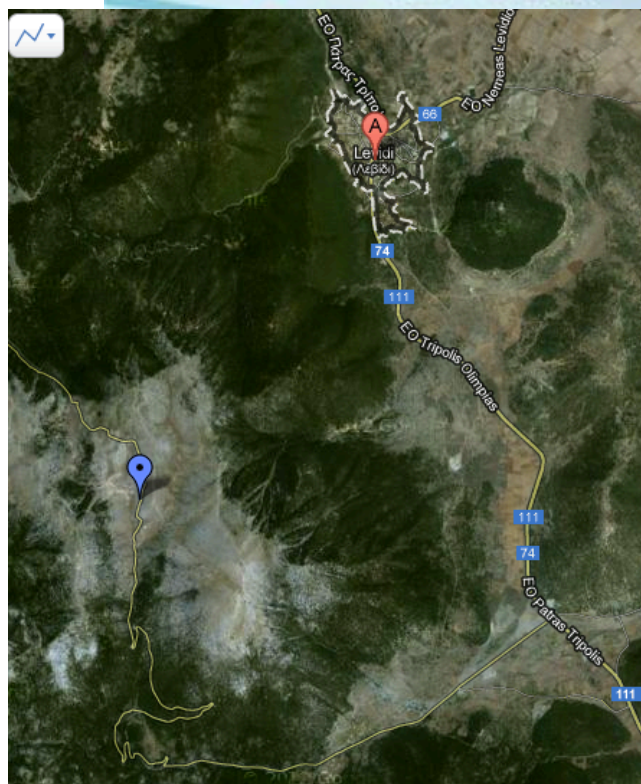

Gerontovrachos

Prefektur	Berg	Resort
Viotia	Parnassos	Gerontovrachos

Kalavitra

Prefektur	Berg	Resort
Achaia	Chelmos	Kalavitra
Kalavitra	17 km	22 min

Mainalo - Ostrakina

Prefektur	Berg	Resort
Arkadia	Menalon	Ostrakina
Levídhion	16km	25 min