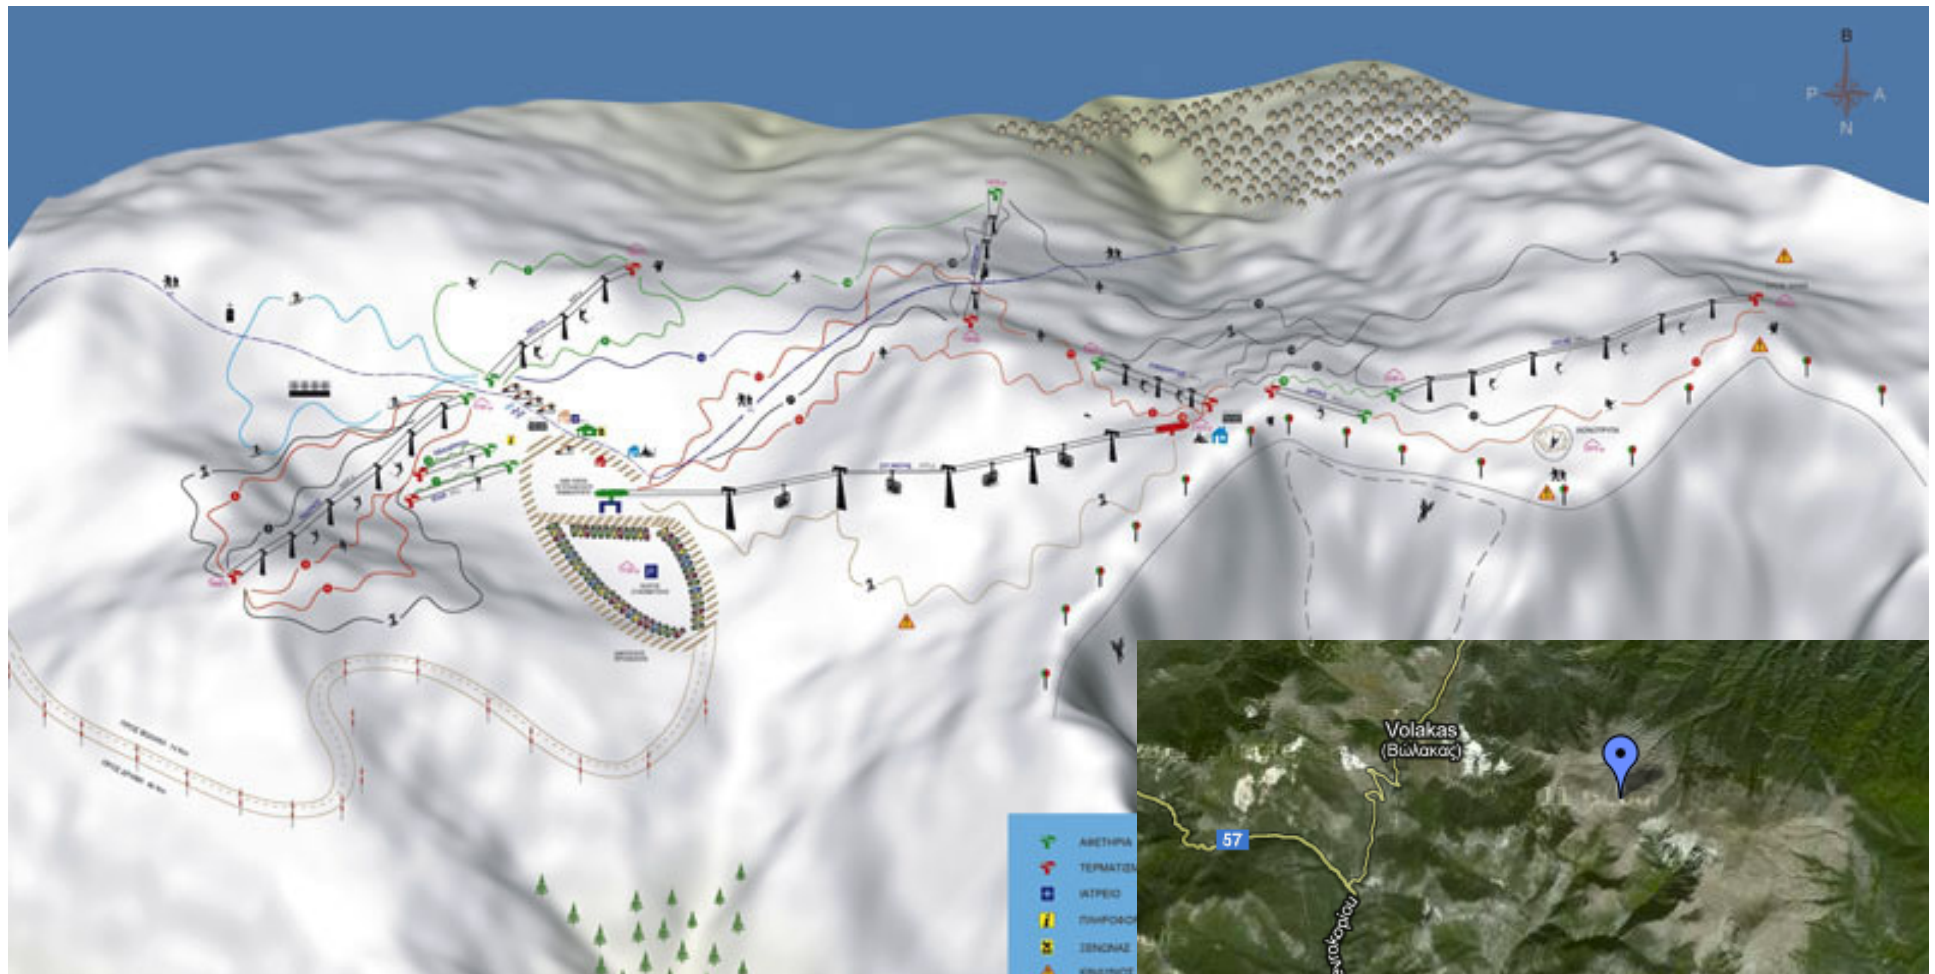

Prefektur	Berg	Resort
Magnessia	Pelion	Agriolefkes
Volos	26km	41 min

Pilion

Elatochori

Prefektur	Berg	Resort
Pieria	Pieria	Elatochori
Katerini	36 km	48 min

Lailias

Prefektur

Berg

Resort

Viotia

Vrodou

Lailias

Serres

26km

44min

- ΑΝΕΤΗΣΙΑ
- ΤΕΡΜΑΤΩΝ
- ΚΑΤΕΡΓΕΙΑ
- ΕΚΜΟΣΧΕΥΣΗ
- ΣΕΝΤΡΑΖΕ
- ΚΙΝΗΤΟΙ
- ΚΑΦΕΝΕΙΟ

Prefektur	Berg	Resort
Drama	Falakro	Falakro
Drama	44km	65 min

Seli

Prefektur	Berg	Resort
Imathia	Vermio	Seli
Naousa	18km	29min

3-5 Pigadia

Prefektur	Berg	Resort
Imathia	Vermio	3-5 Pigadia
Naousa	17km	30 min

ΧΙΟΝΟΔΡΟΜΙΚΟ ΚΕΝΤΡΟ ΟΛΥΜΠΙC AIR - ΚΑΙΜΑΚΤΣΑΛΑΝ

ΑΜΙΓΗΣ ΝΟΜΑΡΧΙΑΚΗ ΕΠΙΧΕΙΡΗΣΗ
ΕΥΡΩΠΑΪΚΗΣ ΑΝΑΠΤΥΞΗΣ ΠΕΛΛΑΣ (ΕΥΡΩΠΑ)

Πρόκειται για μια εντελώς διαφορετική πρόταση στον Πάρνασσό. Διαθέτει 4 συρόμενους αναβατήρες (2 mini lifts) ενώ συνδέεται με τα Καλλάρια μέσω σηματοδοτημένων διαδρομών. Για τους λάτρεις του off-piste αποτελεί αγαθό για ένα αξιόλογο ski-safari στις παρθένες κορυφές του Πάρνασσου.