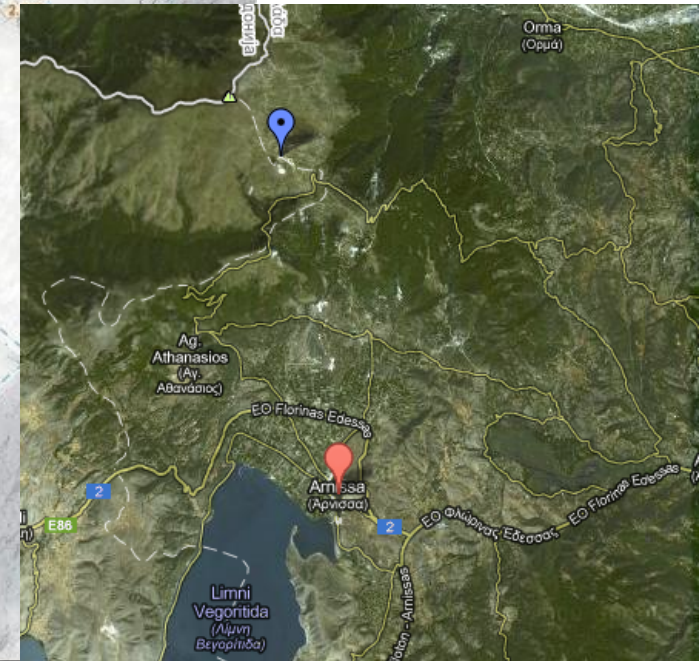

Seli

Prefektur	Berg	Resort
Imathia	Vermio	Seli
Naousa	18km	29min

3-5 Pigadia

Prefektur	Berg	Resort
Imathia	Vermio	3-5 Pigadia
Naousa	17km	30 min

ΧΙΟΝΟΔΡΟΜΙΚΟ ΚΕΝΤΡΟ ΟΛΥΜΠΙC AIR - ΚΑΙΜΑΚΤΣΑΛΑΝ

ΑΜΙΓΗΣ ΝΟΜΑΡΧΙΑΚΗ ΕΠΙΧΕΙΡΗΣΗ
ΕΥΡΩΠΑΪΚΗΣ ΑΝΑΠΤΥΞΗΣ ΠΕΛΛΑΣ (ΕΥΡΩΠΑ)

Mt. Voras Kaimaktsalan

Prefektur	Berg	Resort
Pella	Voras	Kaimaktsalan
Arnissa	35	65 min

Viglia

Prefektur	Berg	Resort
Florina	Verno	Viglia Pissoderi
Florina	19km	16min

Vasilitsa

Prefektur	Berg	Resort
Grevena	Vassilitsa	Vassilitsa
Grevena	47km	66min